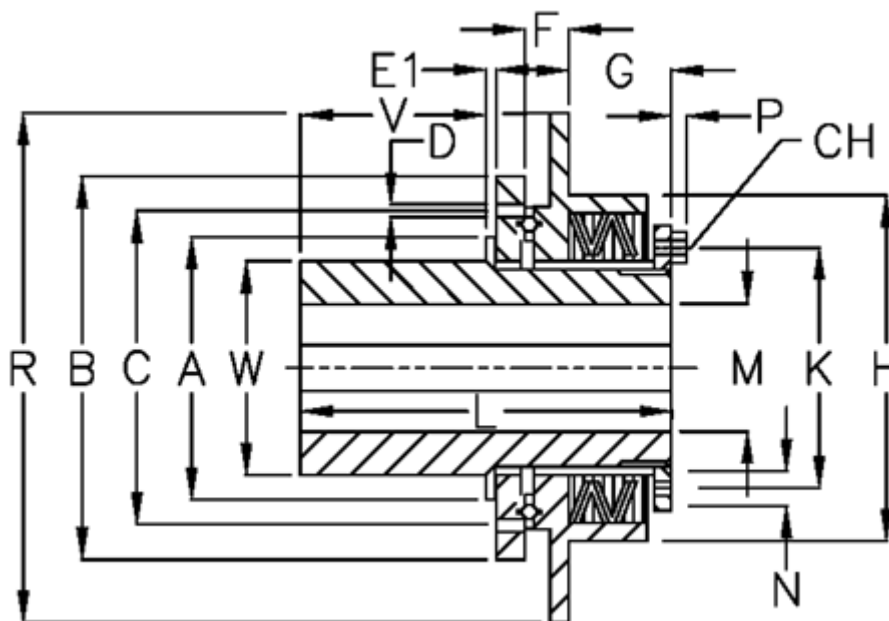

Varenummer: 46962521
 Beskrivelse: Synchron mini F 25 S

Mål

A = 46	H = 74	Tallerkenfjeder udførelse = S - let
B = 70	K = 54	V = 48.0
C = 59	L = 94.0	W = 35
CH = 8	M max = 25	
D = 6xM5	M min = 10	
E1 = 5.5	N = 4	
F = 7.0	R = 100	
G = 23.2	Tallerkenfjeder montering = 5x1S	